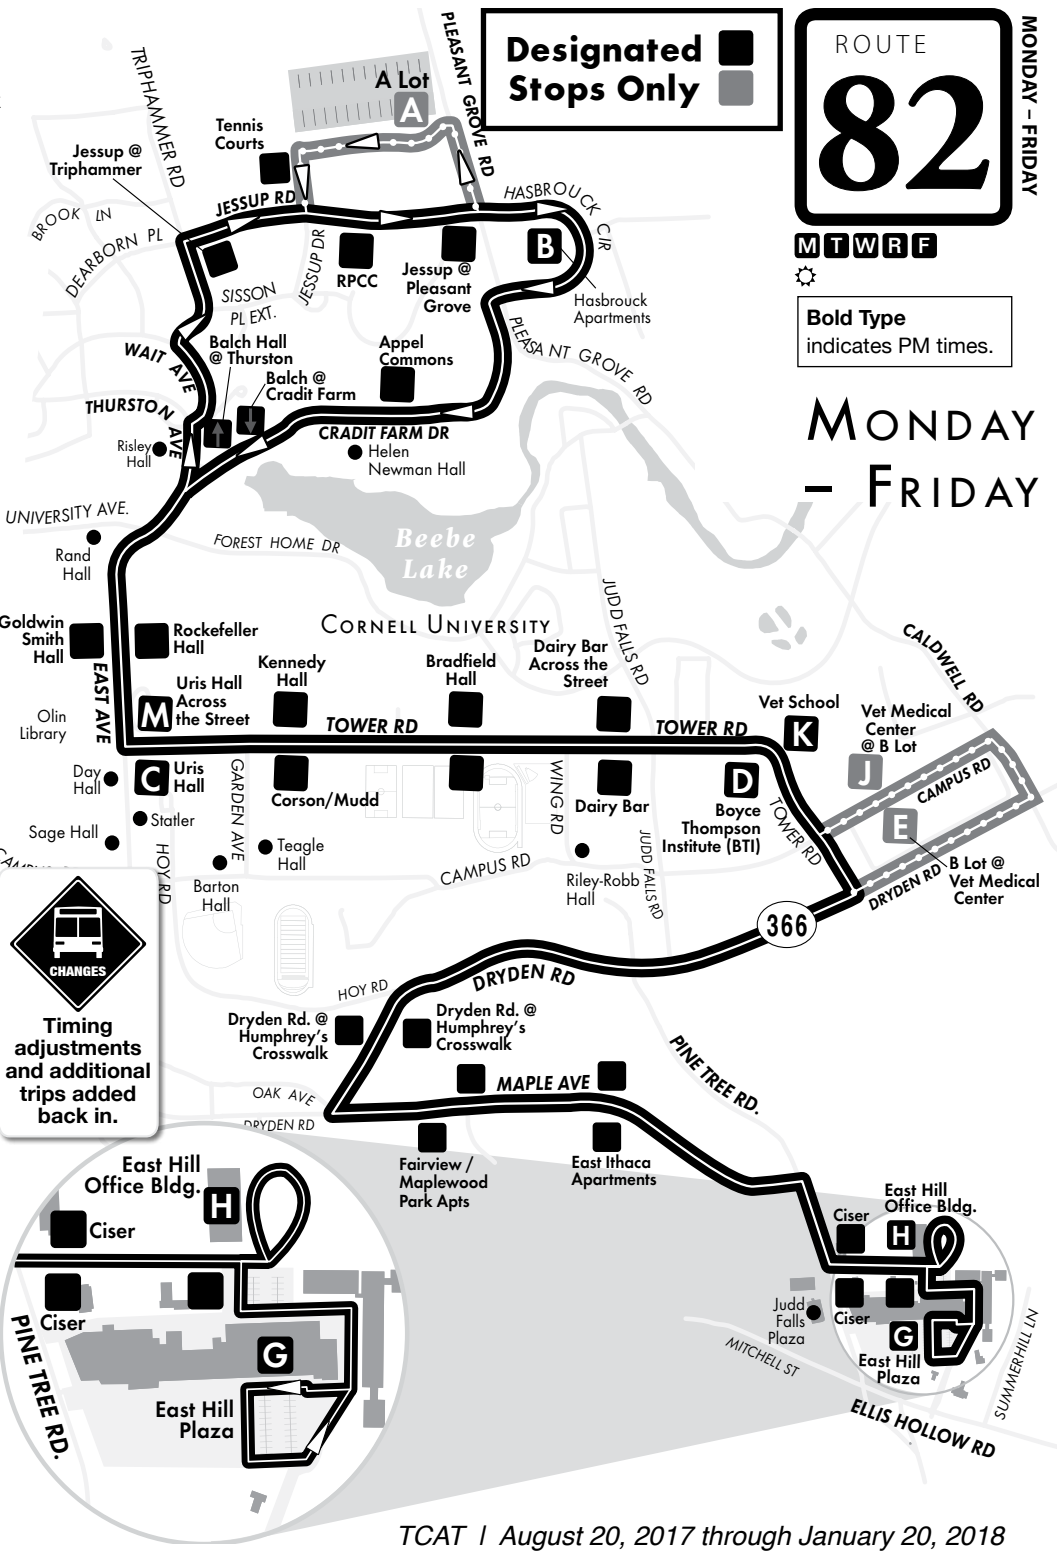

MONDAY - FRIDAY

Designated Stops Only

M T W R F

MONDAY - FRIDAY

Timing adjustments and additional trips added back in.

Bold Type indicates PM times.

OUTBOUND						INBOUND							
Depart Hasbrouck	Boyce Thompson (BTI)	East Hill Arrive	Plaza Depart	Vet Medical Center @ B Lot	Uris Hall Across St.	Arrive Hasbrouck	Depart A Lot	Uris Hall	B Lot @ Vet Medical Center	East Hill Office Bldg. Loop	Vet School	Arrive A Lot	B Lot
A	B	C	D	E	G	G	H	J	K	M	A	B	
3:25 P	3:31 P	3:37 P	3:43 P	3:44 P	3:54 P	4:00 P	4:02 P	-	4:10 P	4:15 P	4:23 P	4:29 P	
3:35 P	3:41 P	3:47 P	3:53 P	3:54 P	4:04 P	4:10 P	4:12 P	-	4:20 P	4:25 P	4:33 P	4:39 P	
3:45 P	3:51 P	3:57 P	4:03 P	4:04 P	4:14 P	4:20 P	4:22 P	-	4:30 P	4:35 P	4:43 P	4:49 P	
3:55 P	4:01 P	4:07 P	4:13 P	4:14 P	4:24 P	4:30 P	4:32 P	-	4:40 P	4:45 P	4:53 P	4:59 P	
4:05 P	4:11 P	4:17 P	4:23 P	4:24 P	4:34 P	4:40 P	4:42 P	-	4:50 P	4:55 P	5:03 P	5:09 P	
4:15 P	4:21 P	4:27 P	4:33 P	4:34 P	4:44 P	4:50 P	4:52 P	-	5:00 P	5:05 P	5:13 P	5:19 P	
4:25 P	4:31 P	4:37 P	4:43 P	4:44 P	4:54 P	5:00 P	5:02 P	-	5:10 P	5:15 P	5:23 P	5:29 P	
4:35 P	4:41 P	4:47 P	4:53 P	4:54 P	5:04 P	5:10 P	5:12 P	-	5:20 P	5:25 P	5:33 P	5:39 P	
4:45 P	4:51 P	4:57 P	5:03 P	5:04 P	5:14 P	5:20 P	5:22 P	-	5:30 P	5:35 P	5:43 P	5:49 P	
4:55 P	5:01 P	5:07 P	5:13 P	5:14 P	5:24 P	5:30 P	5:32 P	-	5:40 P	5:45 P	5:53 P	5:59 P	
5:05 P	5:11 P	5:17 P	5:23 P	5:24 P	5:34 P	5:40 P	5:42 P	-	5:50 P	5:55 P	6:03 P	6:09 P	
5:15 P	5:21 P	5:27 P	5:33 P	-	5:42 P	5:50 P	5:52 P	-	6:00 P	6:05 P	6:13 P	6:19 P	
5:25 P	5:31 P	5:37 P	5:43 P	-	5:52 P	6:00 P	6:02 P	-	6:10 P	6:15 P	6:23 P	6:29 P	
5:35 P	5:41 P	5:47 P	5:53 P	-	6:02 P	6:10 P	6:12 P	-	6:20 P	6:25 P	6:33 P	6:39 P	
5:45 P	5:51 P	5:57 P	6:03 P	-	6:12 P	6:20 P	6:22 P	-	6:30 P	6:35 P	6:43 P	6:49 P	
5:55 P	6:01 P	6:07 P	6:13 P	-	6:22 P	6:30 P	6:32 P	-	6:40 P	6:45 P	6:53 P	6:59 P	
6:05 P	6:11 P	6:17 P	6:23 P	-	6:32 P	6:40 P	6:42 P	-	6:50 P	6:55 P	7:03 P	7:09 P	
6:15 P	6:21 P	6:27 P	6:33 P	-	6:42 P	6:50 P	6:52 P	-	7:00 P	7:05 P	7:13 P	7:19 P	